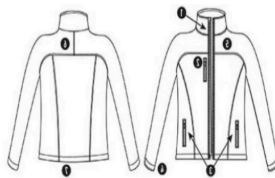

ADULTOS	S	M	L	XL	XXL
ANCHURA (A)	41 cm	44 cm	47 cm	50 cm	53 cm
ALTURA (B)	60 cm	62,5 cm	64,5 cm	66,5 cm	68,5 cm

Polos manga corta niño/a:

Tallas niño: 4,8,12,16.

Medidas aproximadas en centímetros.

NIÑOS	4 AÑOS	8 AÑOS	12 AÑOS	16 AÑOS
ANCHURA (A)	34 cm	38 cm	42 cm	46 cm
ALTURA (B)	50 cm	55 cm	60 cm	65 cm

Sudadera adulto:

TALLAS

ADULTOS	S	M	L	XL	XXL
ANCHURA (A)	50 cm	53 cm	56 cm	59 cm	62 cm
ALTURA (B)	71 cm	72 cm	73 cm	74 cm	75 cm

Sudadero niño/a:

TALLAS

NIÑOS	4 AÑOS	6 AÑOS	8 AÑOS	10 AÑOS	12 AÑOS	14 AÑOS	16 AÑOS
ANCHURA (A)	37 cm	39 cm	41 cm	43 cm	45 cm	47 cm	49 cm
ALTURA (B)	50,5 cm	53 cm	55,5 cm	58 cm	61 cm	63 cm	66 cm

Medidas aproximadas en centímetros.

Chaqueta exterior:

Tallas hombre: S,M,L,XL,XXL,3XL **PRECIO:**

TALLAS

ADULTOS	S	M	L	XL	XXL	3XL
ANCHURA	50 cm	53 cm	56 cm	59 cm	62 cm	65 cm
ALTURA	67 cm	69 cm	71 cm	73 cm	75 cm	77 cm

Tallas mujer: S,M,L,XL,XXL,3XL **PRECIO:**

TALLAS

ADULTOS	S	M	L	XL	XXL	3XL
ANCHURA (A)	46 cm	48 cm	50 cm	53 cm	56 cm	59 cm
ALTURA (B)	62 cm	64 cm	66 cm	68 cm	69 cm	70 cm

Tallas niño: 4,6,8,10,12,14,16. **PRECIO:**