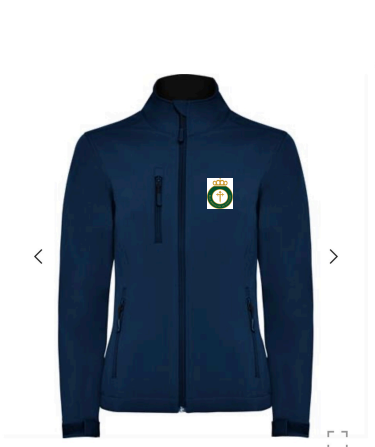

ADULTOS	S	M	L	XL	XXL	3XL
ANCHURA	50 cm	53 cm	56 cm	59 cm	62 cm	65 cm
ALTURA	67 cm	69 cm	71 cm	73 cm	75 cm	77 cm

Tallas mujer: S,M,L,XL,XXL,3XL **PRECIO:**