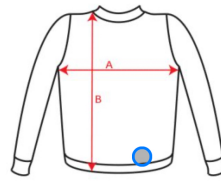

Pedido ropa Aeroclub 2024

Polos manga corta adulto:

Blanco

Azul marino

Tallas hombre: S,M,L,XL,XXL,3XL

Tallas mujer: S,M,L,XL,XXL

TALLAS:

ADULTOS	S	M	L	XL	XXL	3XL
ANCHURA (A)	49 cm	52 cm	55 cm	58 cm	61 cm	64 cm
ALTURA (B)	69 cm	71 cm	73 cm	75 cm	77 cm	79 cm

ADULTOS	S	M	L	XL	XXL
ANCHURA (A)	41 cm	44 cm	47 cm	50 cm	53 cm
ALTURA (B)	60 cm	62,5 cm	64,5 cm	66,5 cm	68,5 cm

Polos manga corta niño/a:

Tallas niño: 4,8,12,16.

Medidas aproximadas en centímetros.

NIÑOS	4 AÑOS	8 AÑOS	12 AÑOS	16 AÑOS
ANCHURA (A)	34 cm	38 cm	42 cm	46 cm
ALTURA (B)	50 cm	55 cm	60 cm	65 cm

Sudadera adulto:

TALLAS

ADULTOS	S	M	L	XL	XXL
ANCHURA (A)	50 cm	53 cm	56 cm	59 cm	62 cm
ALTURA (B)	71 cm	72 cm	73 cm	74 cm	75 cm

Sudadero niño/a:

TALLAS

NIÑOS	4 AÑOS	6 AÑOS	8 AÑOS	10 AÑOS	12 AÑOS	14 AÑOS	16 AÑOS
ANCHURA (A)	37 cm	39 cm	41 cm	43 cm	45 cm	47 cm	49 cm
ALTURA (B)	50,5 cm	53 cm	55,5 cm	58 cm	61 cm	63 cm	66 cm

Medidas aproximadas en centímetros.

Chaqueta exterior:

Tallas hombre: S,M,L,XL,XXL,3XL **PRECIO:**

TALLAS

ADULTOS	S	M	L	XL	XXL	3XL
ANCHURA	50 cm	53 cm	56 cm	59 cm	62 cm	65 cm
ALTURA	67 cm	69 cm	71 cm	73 cm	75 cm	77 cm