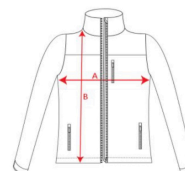

Medidas aproximadas en centímetros.

Chaqueta exterior:

Tallas hombre: S,M,L,XL,XXL,3XL **PRECIO:**

TALLAS

ADULTOS	S	M	L	XL	XXL	3XL
ANCHURA	50 cm	53 cm	56 cm	59 cm	62 cm	65 cm
ALTURA	67 cm	69 cm	71 cm	73 cm	75 cm	77 cm

Tallas mujer: S,M,L,XL,XXL,3XL **PRECIO:**

TALLAS

ADULTOS	S	M	L	XL	XXL	3XL
ANCHURA (A)	46 cm	48 cm	50 cm	53 cm	56 cm	59 cm
ALTURA (B)	62 cm	64 cm	66 cm	68 cm	69 cm	70 cm

Tallas niño: 4,6,8,10,12,14,16. **PRECIO:**

TALLAS

NIÑOS	4 AÑOS	6 AÑOS	8 AÑOS	10 AÑOS	12 AÑOS	14 AÑOS	16 AÑOS
ANCHURA (A)	36 cm	38 cm	40 cm	42 cm	44 cm	46 cm	48 cm
ALTURA (B)	47 cm	51 cm	55 cm	59 cm	63 cm	66 cm	70 cm

Medidas aproximadas en centímetros.