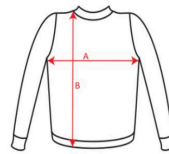

ADULTOS	S	M	L	XL	XXL
ANCHURA (A)	41 cm	44 cm	47 cm	50 cm	53 cm
ALTURA (B)	60 cm	62,5 cm	64,5 cm	66,5 cm	68,5 cm

Polos manga corta niño/a:

Tallas niño: 4,8,12,16.

Medidas aproximadas en centímetros.

NIÑOS	4 AÑOS	8 AÑOS	12 AÑOS	16 AÑOS
ANCHURA (A)	34 cm	38 cm	42 cm	46 cm
ALTURA (B)	50 cm	55 cm	60 cm	65 cm

Sudadera adulto:

TALLAS

ADULTOS	S	M	L	XL	XXL
ANCHURA (A)	50 cm	53 cm	56 cm	59 cm	62 cm
ALTURA (B)	71 cm	72 cm	73 cm	74 cm	75 cm

Sudadero niño/a:

TALLAS

NIÑOS	4 AÑOS	6 AÑOS	8 AÑOS	10 AÑOS	12 AÑOS	14 AÑOS	16 AÑOS
ANCHURA (A)	37 cm	39 cm	41 cm	43 cm	45 cm	47 cm	49 cm
ALTURA (B)	50,5 cm	53 cm	55,5 cm	58 cm	61 cm	63 cm	66 cm

Medidas aproximadas en centímetros.

Chaqueta exterior:

Tallas hombre: S,M,L,XL,XXL,3XL **PRECIO:**

TALLAS

ADULTOS	S	M	L	XL	XXL	3XL
ANCHURA	50 cm	53 cm	56 cm	59 cm	62 cm	65 cm
ALTURA	67 cm	69 cm	71 cm	73 cm	75 cm	77 cm

Tallas mujer: S,M,L,XL,XXL,3XL **PRECIO:**

TALLAS

ADULTOS	S	M	L	XL	XXL	3XL
ANCHURA (A)	46 cm	48 cm	50 cm	53 cm	56 cm	59 cm
ALTURA (B)	62 cm	64 cm	66 cm	68 cm	69 cm	70 cm

Tallas niño: 4,6,8,10,12,14,16. **PRECIO:**