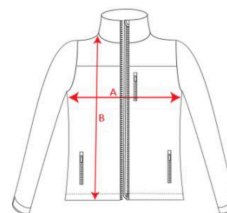

ADULTOS	S	M	L	XL	XXL
ANCHURA (A)	41 cm	44 cm	47 cm	50 cm	53 cm
ALTURA (B)	60 cm	62,5 cm	64,5 cm	66,5 cm	68,5 cm

Polos manga corta niño/a:

Tallas niño: 4,8,12,16.

Medidas aproximadas en centímetros.

NIÑOS	4 AÑOS	8 AÑOS	12 AÑOS	16 AÑOS
ANCHURA (A)	34 cm	38 cm	42 cm	46 cm
ALTURA (B)	50 cm	55 cm	60 cm	65 cm

Sudadera adulto:

TALLAS

ADULTOS	S	M	L	XL	XXL
ANCHURA (A)	50 cm	53 cm	56 cm	59 cm	62 cm
ALTURA (B)	71 cm	72 cm	73 cm	74 cm	75 cm

Sudadero niño/a:

TALLAS

NIÑOS	4 AÑOS	6 AÑOS	8 AÑOS	10 AÑOS	12 AÑOS	14 AÑOS	16 AÑOS
ANCHURA (A)	37 cm	39 cm	41 cm	43 cm	45 cm	47 cm	49 cm
ALTURA (B)	50,5 cm	53 cm	55,5 cm	58 cm	61 cm	63 cm	66 cm

Medidas aproximadas en centímetros.

Chaqueta exterior:

Tallas hombre: S,M,L,XL,XXL,3XL **PRECIO:**

TALLAS

ADULTOS	S	M	L	XL	XXL	3XL
ANCHURA	50 cm	53 cm	56 cm	59 cm	62 cm	65 cm
ALTURA	67 cm	69 cm	71 cm	73 cm	75 cm	77 cm

Tallas mujer: S,M,L,XL,XXL,3XL **PRECIO:**

TALLAS

ADULTOS	S	M	L	XL	XXL	3XL
ANCHURA (A)	46 cm	48 cm	50 cm	53 cm	56 cm	59 cm
ALTURA (B)	62 cm	64 cm	66 cm	68 cm	69 cm	70 cm

Tallas niño: 4,6,8,10,12,14,16. **PRECIO:**